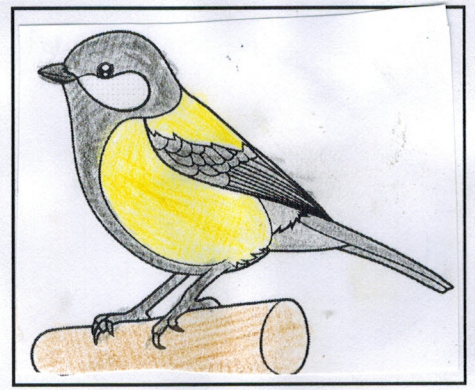

Steckbrief: Kohlmeise

Name des Vogels: Kohlmeise

Lateinischer Name: Parus major

Lebensraum: unspezifisch, während Brutzeit bevorzugt Wälder

Aussehen:

Männchen:

Schwarz-blaue Kopfmaske, gelbes Bauchgefieder

Weibchen: Bauchgefieder, Olivgrüne, Flügel, Schwinge

Gewicht: 15 bis 20g

Größe: 14cm lang

Nahrung: Insekten, kleinen Raupen, Spinnen, Samen, Beeren und Knospen

Brutdauer: 14 Tage

Nestdauer: 20 Tage

Brutzeit:

Anzahl der Eier/Gelegegröße: 8 bis 10 weiße Eier

Lebenserwartung: 2 bis 5 Jahre

Quelle: Padlet Sachunterricht Hamsterkiste Biologie-Schule.de

Bild: Printinterest.de

Autor: Patricia

Steckbrief: Kohlmeise

Name des Vogels: Kohlmeise

Lateinischer Name: *Parus major*

Lebensraum: Bäumen, Sträuchern

Aussehen:

Männchen:

= schwarzer Kopf mit weißer Wangen.

Weibchen: wangen.

unterseite gelb mit schwarzen Längsstreifen.

Gewicht: 15-20g

Größe: 14cm

Nahrung: Insekten, Spinnen, kleine Raupen